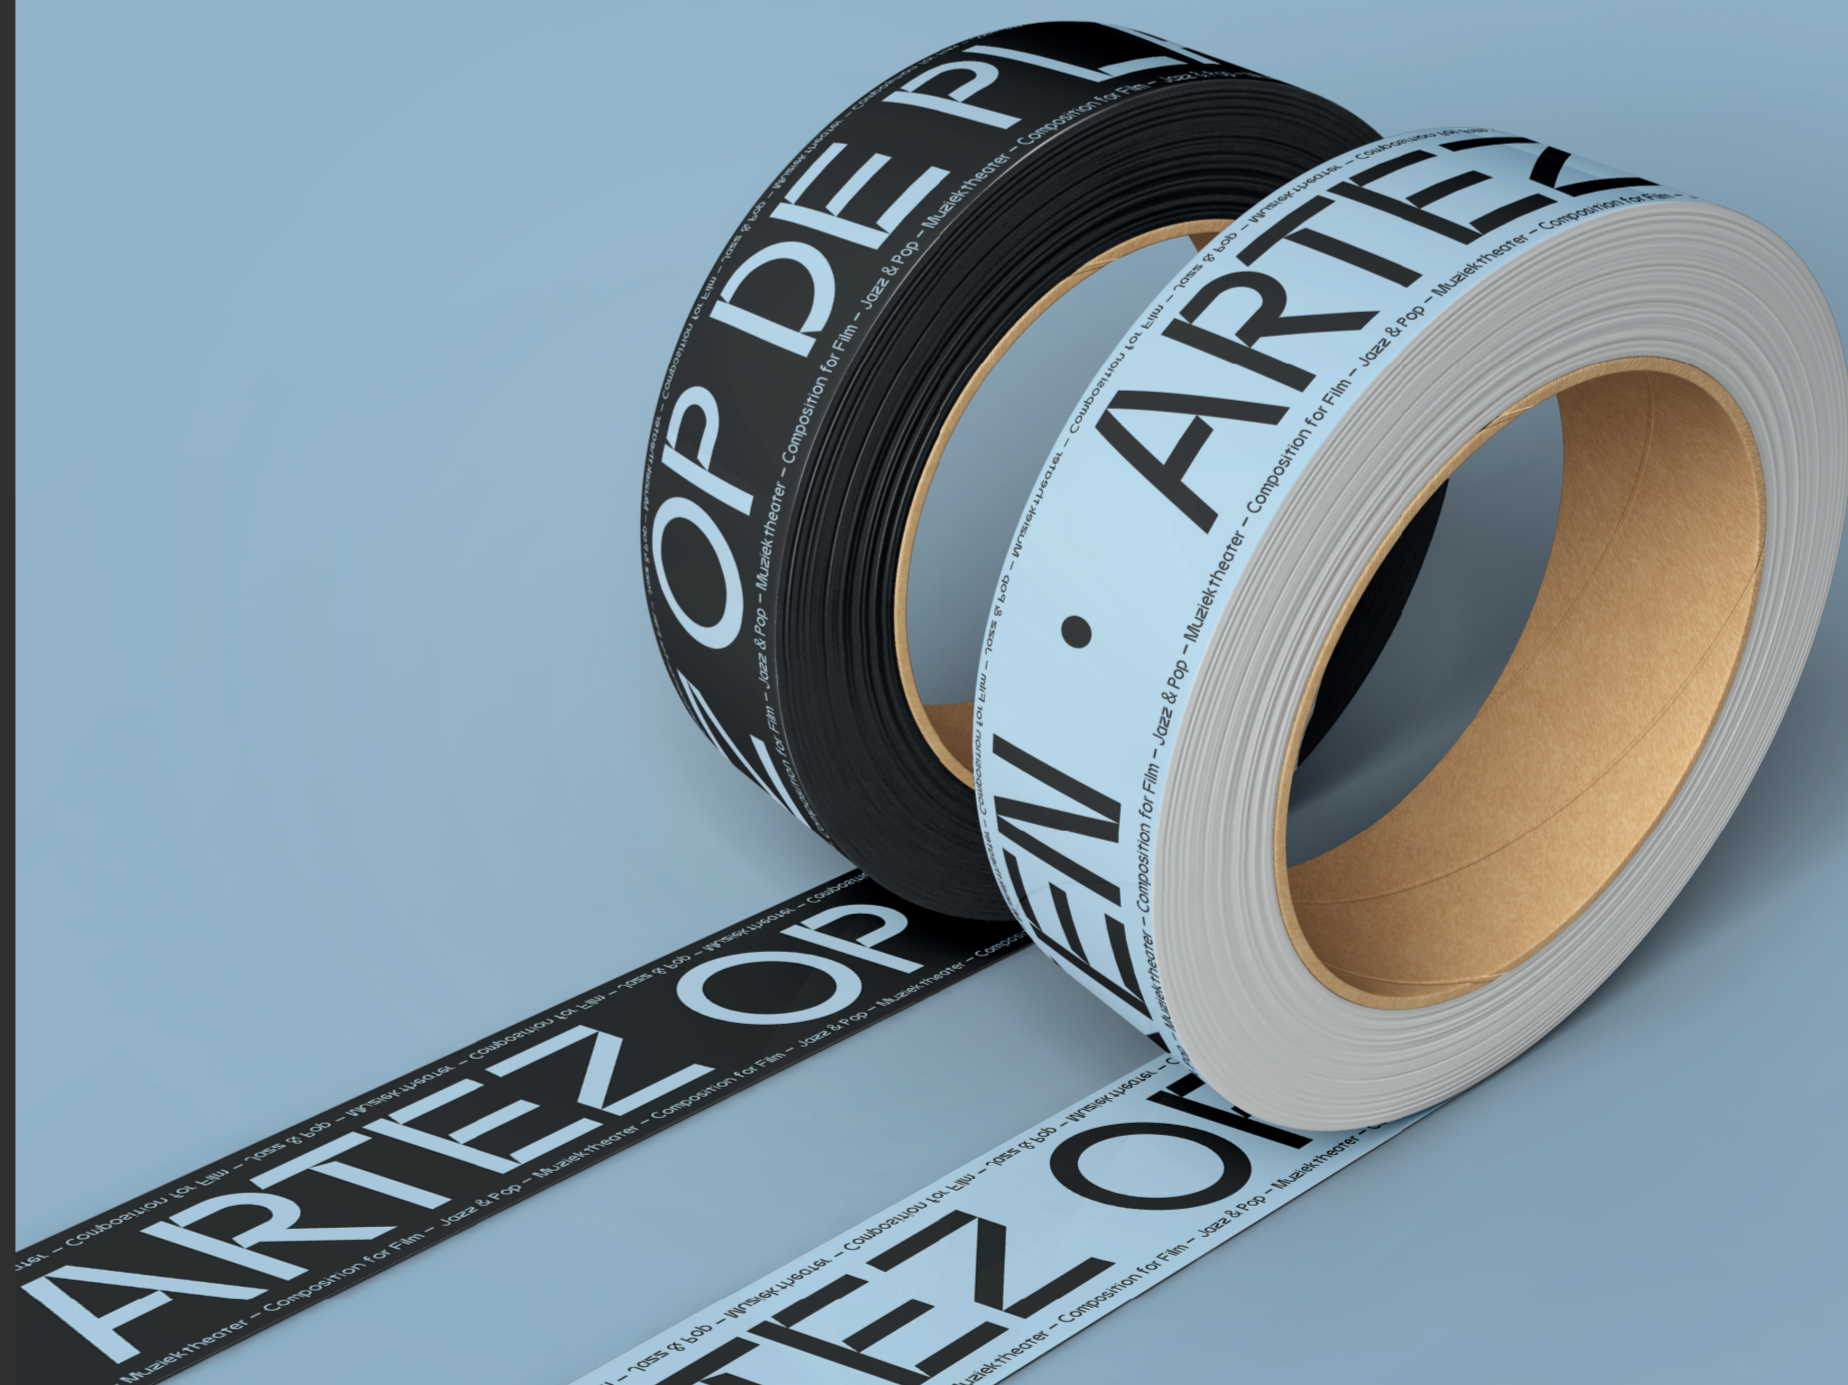

ARTEZ OP DE PLANKEN

TYPOGRAFIE

Krachtige eigen letter

Voor het logo en voor kopteksten binnen communicatiemiddelen is een eigen Letter ontworpen die beschikbaar is in kapitalen en Onderkast. Tevens is er een fontstijl waar de groef minder uitgesproken is.

TAPE GROTESK
KAPITALEN

ABCDEFGHIJKL
MNOPQRSTUVWXYZ

tape grotesk
Onderkast

abcdefghijklmnop
qrstuvwxyz

A a

130°

TAPE

50 mm breed en 66 m lang. Diameter 76 mm

PANTONE P112-2 U

10 mm
30 mm
10 mm

ARTEZ OP DE PLANKEN

50 mm breed en 66 m lang. Diameter 76 mm

PANTONE P179-15 U

10 mm
30 mm
10 mm

ARTEZ OP DE PLANKEN